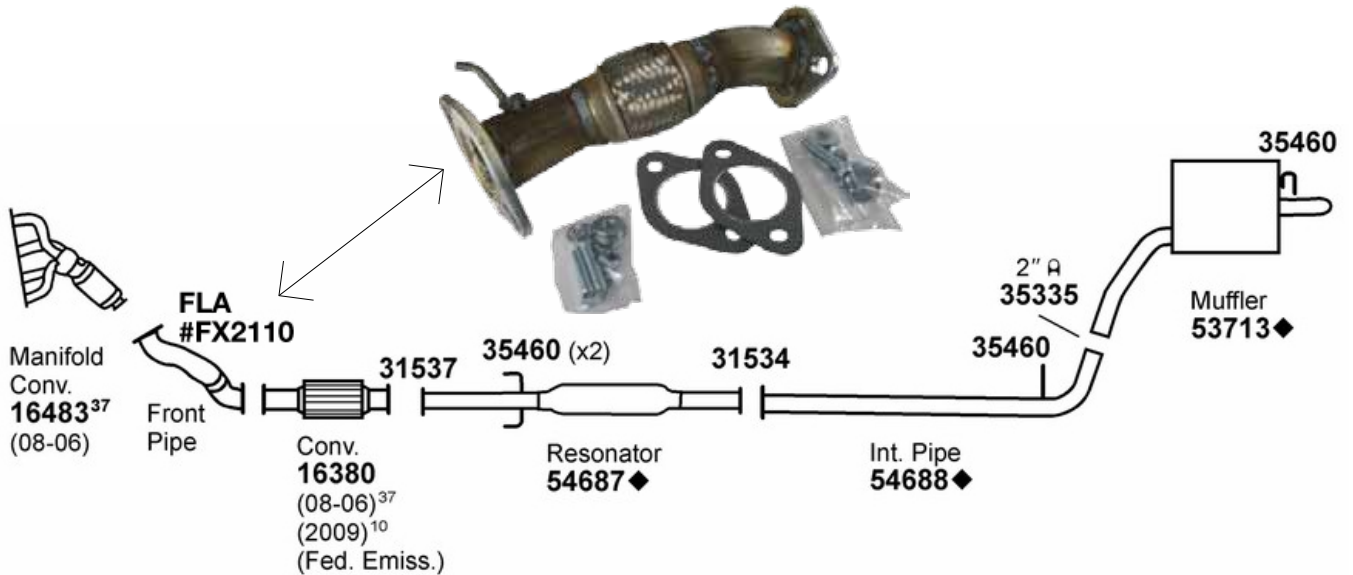

Exhaust P/Ns Available Under FLA

de pièce d'échappement disponible sous FLA

Exhaust Diagram for Hyundai Sonata 2006-2008

Diagramme d'échappement pour Hyundai Sonata 2006-2008

Don't say no if a flex pipe part number is not listed with Walker, Bosal or Magnaflow.

Ne dites pas non si un numéro de pièce de tuyau flexible n'est pas disponible de Walker, Bosal ou Magnaflow.

Check line code FLA - many popular numbers in stock.

Vérifiez le code de ligne FLA – plusieurs numéros populaires en inventaire