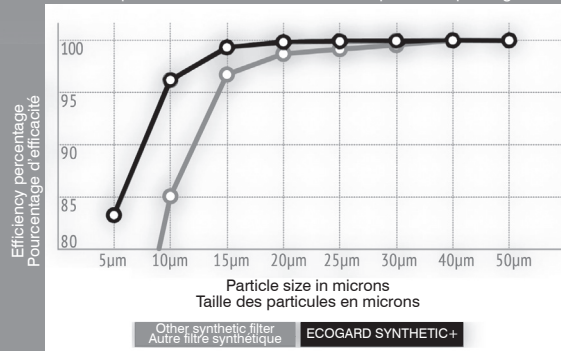

Test comparison of extended protection oil filters
Comparaison d'essai de filtres à l'huile à protection prolongée